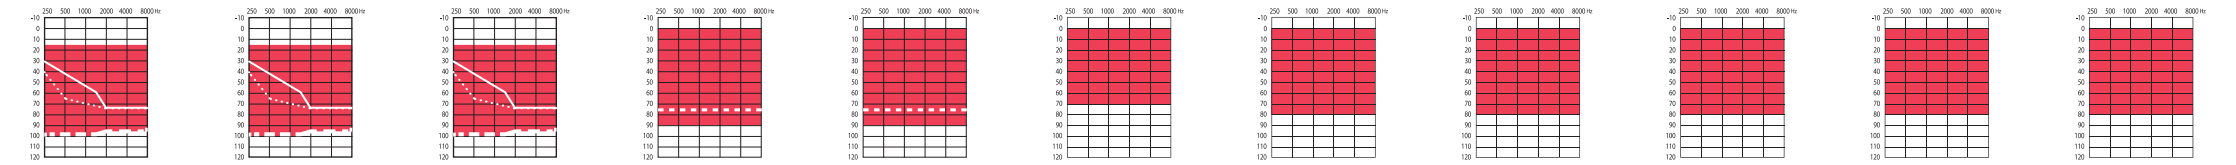

PERFORMANCE PROFILE

	5	5	5	5	5	5	5	5	5	5	5
Channels	12	12	12	12	12	12	12	12	12	12	12
Processing type	WDRC & linear	WDRC & linear	WDRC & linear	WDRC & linear	WDRC & linear	WDRC & linear	WDRC & linear	WDRC & linear	WDRC & linear	WDRC & linear	WDRC & linear
Adaptive Directional	Multiband	Multiband	Multiband	Multiband	Multiband	Multiband	Multiband	Multiband	Multiband	Multiband	Multiband

FEATURES

SpeechBeam+											
AutoSurround	HD 5	HD 5	HD 5	HD 5	HD 5	HD 5	HD 5	HD 5	HD 5	HD 5	HD 5
SurroundOptimizer	HD	HD	HD	HD	HD	HD	HD	HD	HD	HD	HD
Acclimatization Manager	•	•	•	•	•	•	•	•	•	•	•
BiPhone/BiLink	•	•	•	•	•	•	•	•	•	•	•
Pinna Effect	•	•	•	•	•	•	•	•	•	•	•
Manual programs	Up to 3	Up to 3	Up to 3	Up to 3	Up to 3	Up to 3	Up to 3	Up to 3	Up to 3	Up to 3	Up to 3
Frequency compression	•	•	•	•	•	•	•	•	•	•	•
Feedback Management	•	•	•	•	•	•	•	•	•	•	•
Direct Sound Management	•	•	•	•	•	•	•	•	•	•	•
Sound Impulse Manager	•	•	•	•	•	•	•	•	•	•	•
PhoneConnect	•	•	•	•	•	•	•	•	•	•	•
MusicSelect	Automatic	Automatic	Automatic	Automatic	Automatic	Automatic	Automatic	Automatic	Automatic	Automatic	Automatic
Wireless-Programs	3	3	3	3	3		3	3	3	3	3
DataLogging	•	•	•	•	•	•	•	•	•	•	•
Active Wind Block	•	•	•	•	•	•	•	•	•	•	•
Bass Booster											
Auto DAI											

HOUSING INFORMATION

Push button/Rocker switch		Push button	Push button	Push button	Push button/Rocker switch	Push button (optional)	Push button (optional)	Push button (optional)	Push button (optional)	Push button (optional)	Push button (optional)
IP-Certification	IP57	IP57	IP67	IP67	IP67						
Plasma-coated surface	•	•	•	•	•	•	•	•	•	•	•
Battery	312	312	13	13	13	10	10	10	312	312	13
Telecoil		•	•	•	•		Optional	Optional	Optional	Optional	Optional

ACCESSORIES

Remote Control RCV2	•	•	•	•	•		•	•	•	•	•
Remote Control RCV1											
uStream	•	•	•	•	•		•	•	•	•	•
uDirect3	•	•	•	•	•		•	•	•	•	•
uDirect2											
uTV3	•	•	•	•	•		•	•	•	•	•
uMic2	•	•	•	•	•		•	•	•	•	•
uMic											
iCube II	•	•	•	•	•		•	•	•	•	•
IIC remote							•