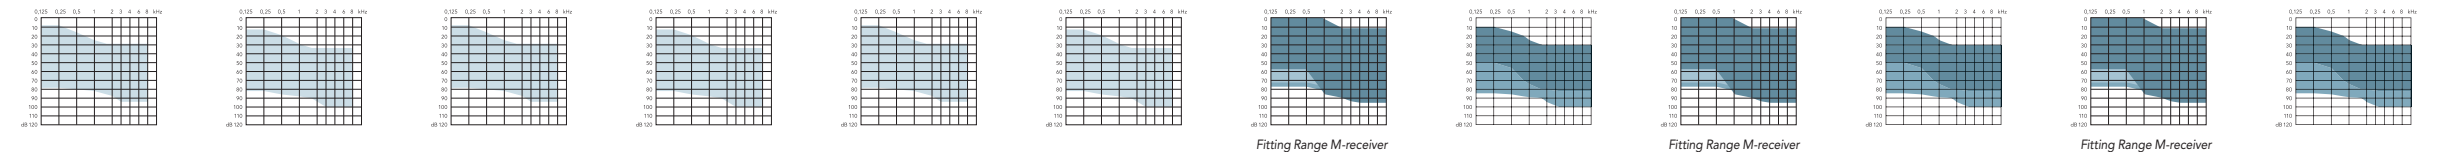

BASIC DATA

LOmax/Gmax (2cc-coupler)	120/45 120/55	125/55 125/60	120/45 120/55	125/55 125/60	120/45 120/55	125/55 125/60	108/45 119/55 122/65	130/60	108/45 119/55 122/65	130/60	108/45 119/55 122/65	130/60
No. of channels	40	40	32	32	24	24	16	40	12	32	8	24
Programmable channels (G/AGC)	18/18	18/18	16/16	16/16	12/12	12/12	16/16	18/18	12/12	16/16	8/8	12/12
No. of microphones	2	2	2	2	2	2	2	2	2	2	2	2
No. of programs	6	6	6	6	5	5	5	6	5	6	4	5
Battery current	1,0	1,0	1,0	1,0	1,0	1,0	0,9	0,95	0,9	0,95	0,9	0,95
Battery type	Accu 13	Accu 13	Accu 13	Accu 13	Accu 13	Accu 13	Accu 13	Accu 13	Accu 13	Accu 13	Accu 13	Accu 13

SIGNAL TRANSMISSION

Bluetooth functionality *	•	•	•	•	•	•	•	•	•	•	•	•
Bi-Com	•	•	•	•	•	•	•	•	•	•	•	•

MICROPHONE SYSTEM

Automatic Speech Beam	•	•	•	•	•	•	•	•	•	•	•	•
Speech Beam	•	•	•	•	•	•	•	•	•	•	•	•
Natural Sound	•	•	•	•	•	•	•	•	•	•	•	•
Automatic	•	•	•	•	•	•	•	•	•	•	•	•
Directional adaptiv	•	•	•	•	•	•	•	•	•	•	•	•
Onmidirectional	•	•	•	•	•	•	•	•	•	•	•	•

SIGNAL PROCESSING

Real HiFi (up to 10 kHz) **	•	•	•	•	•	•	•	•	•	•	•	•
Conversation Lift	•	•	•	•	•	•	•	•	•	•	•	•
Artificial HiFi	•	•	•	•	•	•	•	•	•	•	•	•
Intelligent Acclimatization Manager	•	•	•	•	•	•	•	•	•	•	•	•
Acclimatization Manager	•	•	•	•	•	•	•	•	•	•	•	•
Frequency compression (Sound Restore)	•	•	•	•	•	•	•	•	•	•	•	•
Situation Optimizer	•	•	•	•	•	•	•	•	•	•	•	•
Sound Impulse Management	•	•	•	•	•	•	•	•	•	•	•	•
Speech detection	•	•	•	•	•	•	•	•	•	•	•	•
Noise reduction	•	•	•	•	•	•	•	•	•	•	•	•
Feedback Management (Feedback X)	•	•	•	•	•	•	•	•	•	•	•	•
Open X	•	•	•	•	•	•	•	•	•	•	•	•
Wind noise reduction (Active Wind Block)	•	•	•	•	•	•	•	•	•	•	•	•
Microphone noise reduction	•	•	•	•	•	•	•	•	•	•	•	•
Power-on-delay	•	•	•	•	•	•	•	•	•	•	•	•
DataLogging	•	•	•	•	•	•	•	•	•	•	•	•

REMOTE CONTROLS

eControl	•	•	•	•	•	•	•	•	•	•	•	•
miniMedia	•	•	•	•	•	•	•	•	•	•	•	•