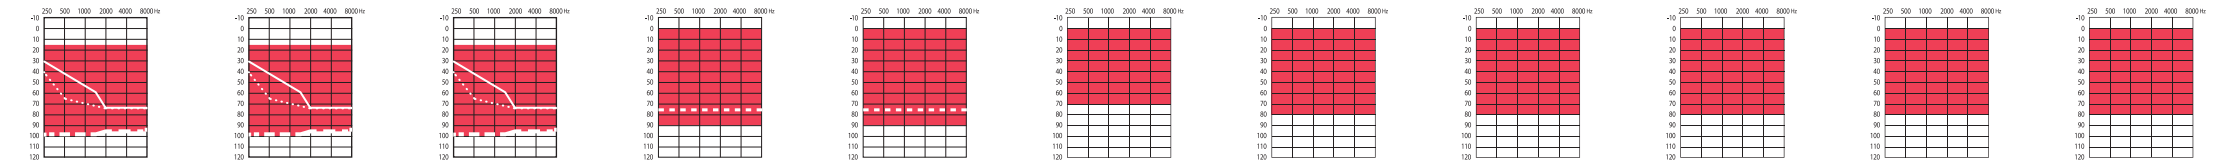

PERFORMANCE PROFILE

Channels	7	7	7	7	7	7	7	7	7	7	7
Processing type	WDRC & linear	WDRC & linear	WDRC & linear	WDRC & linear	WDRC & linear	WDRC & linear	WDRC & linear	WDRC & linear	WDRC & linear	WDRC & linear	WDRC & linear
Adaptive Directional	Multiband	Multiband	Multiband	Multiband	Multiband	Multiband	Multiband	Multiband	Multiband	Multiband	Multiband

FEATURES

SpeechBeam+	•	•	•	•	•	•	•	•	•	•	•
AutoSurround	HD 6	HD 6	HD 6	HD 6	HD 6	HD 6	HD 6	HD 6	HD 6	HD 6	HD 6
SurroundOptimizer	HD	HD	HD	HD	HD	HD	HD	HD	HD	HD	HD
Acclimatization Manager	•	•	•	•	•	•	•	•	•	•	•
BiPhone/BiLink	•	•	•	•	•	•	•	•	•	•	•
Pinna Effect	•	•	•	•	•	•	•	•	•	•	•
Manual programs	Up to 3	Up to 3	Up to 3	Up to 3	Up to 3	Up to 3	Up to 3	Up to 3	Up to 3	Up to 3	Up to 3
Frequency compression	•	•	•	•	•	•	•	•	•	•	•
Feedback Management	•	•	•	•	•	•	•	•	•	•	•
Direct Sound Management	•	•	•	•	•	•	•	•	•	•	•
Sound Impulse Manager	•	•	•	•	•	•	•	•	•	•	•
PhoneConnect	•	•	•	•	•	•	•	•	•	•	•
MusicSelect	Automatic	Automatic	Automatic	Automatic	Automatic	Automatic	Automatic	Automatic	Automatic	Automatic	Automatic
Wireless-Programs	3	3	3	3	3	3	3	3	3	3	3
DataLogging	•	•	•	•	•	•	•	•	•	•	•
Active Wind Block	•	•	•	•	•	•	•	•	•	•	•
Bass Booster											
Auto DAI											

HOUSING INFORMATION

Push button/Rocker switch		Push button	Push button	Push button	Push button/Rocker switch	Push button (optional)	Push button (optional)	Push button (optional)	Push button (optional)	Push button (optional)	Push button (optional)
IP-Certification	IP57	IP57	IP67	IP67	IP67						
Plasma-coated surface	•	•	•	•	•	•	•	•	•	•	•
Battery	312	312	13	13	13	10	10	10	312	312	13
Telecoil		•	•	•	•		Optional	Optional	Optional	Optional	Optional

ACCESSORIES

Remote Control RCV2	•	•	•	•	•	•	•	•	•	•	•
Remote Control RCV1											
uStream	•	•	•	•	•	•	•	•	•	•	•
uDirect3	•	•	•	•	•	•	•	•	•	•	•
uDirect2											
uTV3	•	•	•	•	•	•	•	•	•	•	•
uMic2	•	•	•	•	•	•	•	•	•	•	•
uMic											
iCube II	•	•	•	•	•	•	•	•	•	•	•
IIC remote						•